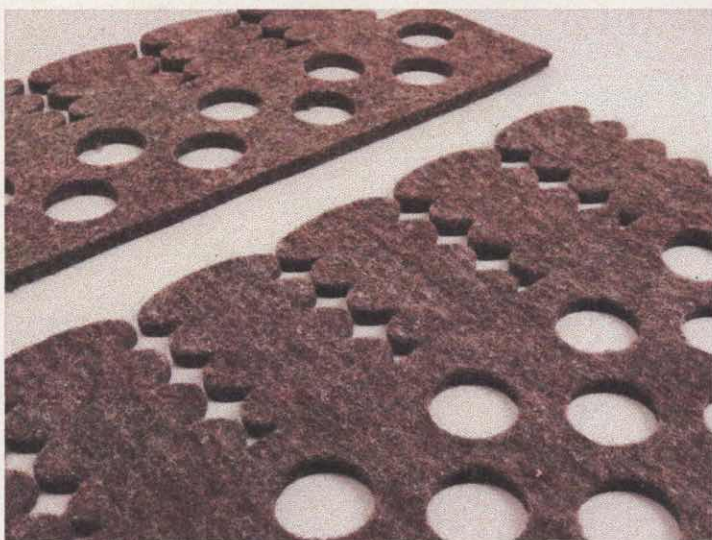

Baumschutz aus 100 % Wolle

Umweltbewusst Schützt Jungbäume vor Wildverbiss, plastikfrei.

Material Besteht aus regionaler Schurwolle, nachhaltig und umweltfreundlich.

Einfache Montage Durch Steckverbindungen leicht anzubringen, anpassbar und zuschneidbar.

Baumschonend Natürliches Wollvlies schnürt den Stamm nicht ab, dehnfähig und "wächst" mit.

Atmungsaktiv Spezielle Lochung ermöglicht Licht- und Luftdurchlässigkeit.

Kompostierbar Zersetzt sich umweltverträglich nach einigen Jahren.

Anpassbar Einfach mit Schere kürzbar.

Verfügbare Größen *Höhe x Baumdurchmesser*

80 x 3-9, 80 x 6-9 cm, 80 x 9-12 cm

100 x 3-9 cm 100 x 6-9 cm, 100 x 9-12 cm

120 x 3-9 cm, 120 x 6-9 cm, 120 x 9-12 cm

Weitere Informationen www.eigengut.de/garten | Artikelnummer 1358